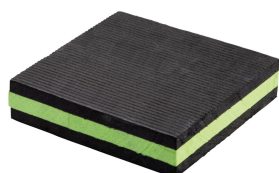

Plaque en mousse caoutchouc

La gamme de plaques antivibratoires de nVent CADDY est conçue pour réduire le bruit, amortir les vibrations et stabiliser l'équipement. Ces plaques servent à diverses fins, de l'isolation des machines à la réduction des nuisances sonores. Elles sont généralement utilisées sur des structures de support rigides avec des sources de vibrations de moyenne à haute fréquence. Les plaques peuvent être placées sous les machines et les équipements pour fournir un renfort et une durabilité tout en minimisant le bruit et les vibrations. Elles sont disponibles dans plusieurs formats pour répondre aux besoins uniques des applications.

Ne contient pas de chlore, d'halogènes, de formaldéhydes, de CFC, de HCFC (hydrocarbure chloré et fluoré) ni de phtalates

Ignifugée grâce à la construction à cellules fermées

SPÉCIFICATIONS

Table 1/1

Référence catalogue	Longueur	Largeur	Hauteur	Charge statique maximale
VIBFVIP66	152.4mm	152.4mm	25.4mm	0N
VIBFVIP44	101.6mm	101.6mm	25.4mm	0N
VIBFVIP1818	457.2mm	457.2mm	25.4mm	0N
VIBFVIP22	50.8mm	50.8mm	25.4mm	0N