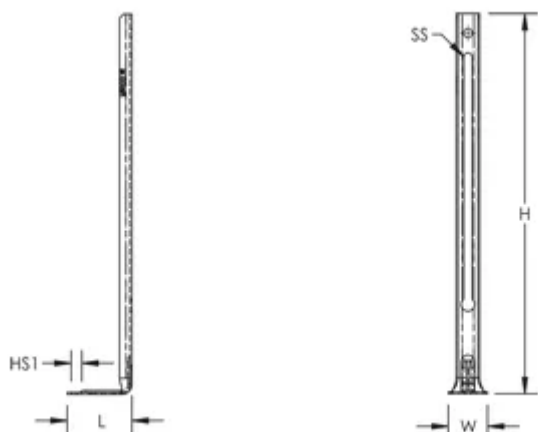

Offre une large gamme de réglages en hauteur

Différentes tailles sont disponibles pour s'adapter à de multiples profondeurs de dalles

À combiner avec le rail de montage ou la tige filetée nVent CADDY pour supporter plusieurs chemins de câbles au centre de charge

À combiner avec les fixations nVent CADDY pour des installations performantes

SPÉCIFICATIONS

Finition: Prégalvanisé

Matériau: Acier

Table 1/1

Référence catalogue	Hauteur (H)	Taille de trou 1 (HS1)	Taille du slot (SS)	Largeur (W)
FBS16	406 mm	4.8 mm	6.7 x 209.5 mm	31.8 mm
FBS12	304 mm	4.8 mm	6.7 x 209.5 mm	31.8 mm
FBS18	457 mm	4.8 mm	6.7 x 209.5 mm	31.8 mm