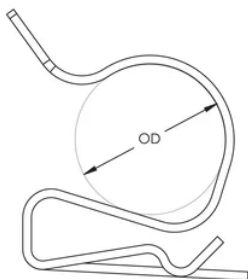

## FONCTIONS

Attache-câbles en acier ressort

Permet de guider le fil d'alimentation le long du câble nVent CADDY Speed Link

## SPÉCIFICATIONS

**Finition:** nVent CADDY Armour

**Matériau:** Ressort acier

Table 1/1

Référence catalogue	Diamètre du câble métallique	Diamètre extérieur (OD)
SL1214	1.5 - 3 mm	11.8 - 14.2 mm
SL1518	1.5 - 3 mm	12.7 - 18.2 mm

## DIAGRAMMES