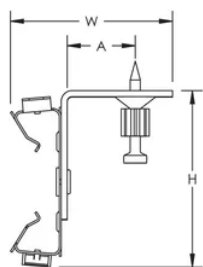

DIAGRAMMES