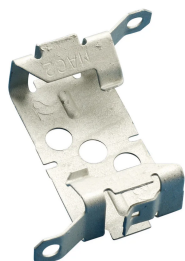

Attache sur ossature pour câble MC/AC

CERTIFICATIONS

FONCTIONS

Fabriquée avec des pattes de stabilisation pour un soutien pratiquement « sans oscillations »

S'encliquette en place sur l'ossature métallique pour cloison et la bride de la poutre

Aucun outil n'est nécessaire pour l'installation

Les trous pré-perforés dans l'attache permettent de la visser sur l'ossature de cloison en bois, le béton ou le parpaing

Conforme à l'article 300.4(d) de la norme NEC®, permettant ainsi de positionner le câble à un minimum de 1-1/4" de la face du goujon

Conforme à la règle 12-618 de la norme CEC pour le support du câble MC/AC

Des assemblages rivetés en usine sont disponibles pour installation sur la bride, la panne, le profil en T acoustique, le câble de dérivation, le béton, le parpaing ou le bois et l'ossature de cloison métallique

MAC2 peut être coupé en deux pour s'adapter efficacement à la longueur de câble unique, obtenant ainsi deux clips à partir d'un seul

SPÉCIFICATIONS

Table 1/1

Référence catalogue	Matériau	Finition	Épaisseur de bride
MAC2	Ressort acier	nVent CADDY Armour	3.2 mm Max