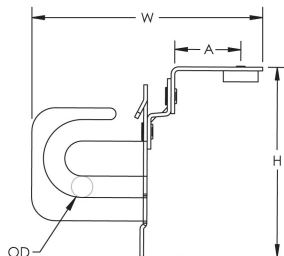

INFORMATIONS COMPLÉMENTAIRES

L'insert pour cloueurs à gaz ou à batterie est compatible avec les cloueurs BeA® CN60-688ES, Hilti® BX 3, GX 3, DEWALT® Trak-It C3, SPIT® PULSA 40E, 800E, 700, 1000 ou équivalent.

DIAGRAMMES