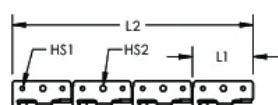

Référence catalogue	Diamètre extérieur (OD)	Capacité du câble	Longueur 1 (L1)	Longueur 2 (L2)	Hauteur (H)
MCS101TX4	14.224 - 17.526 mm	28	76.2 mm	304.8 mm	63.5 mm
MCS100TX4	10.922 - 14.224 mm	32	76.2 mm	304.8 mm	63.5 mm

INFORMATIONS COMPLÉMENTAIRES

Convient aux chutes de trapèze à tige filetée de 1/4 po

DIAGRAMMES