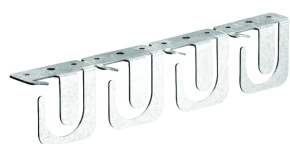

Support en trapèze MC/AC

Le conduit trapézoïdal nVent CADDY MCS (MCST) est un moyen rapide et économique d'installer une large gamme de câbles MC/AC sur des installations trapézoïdales et au plafond. La série MCST élimine le besoin de fixations traditionnelles en réduisant le temps d'installation et le coût des matériaux. Cette conception démontable simplifie les modifications sur le chantier, ce qui en fait une solution idéale pour les prestataires qui cherchent à maximiser l'efficacité de leurs installations.

CERTIFICATIONS

FONCTIONS

Bride coupe-feu pour fixation directe au plafond/support

Conception démontable facile à utiliser pour simplifier les modifications sur le chantier

Permet un espacement correct du câble MC/AC pour éliminer le groupement et les problèmes de réduction relatifs aux normes NEC® et CEC

Jusqu'à 50 % d'économie du temps d'installation par rapport aux méthodes traditionnelles

SPÉCIFICATIONS

Finition: Prégalvanisé

Matériau: Acier

Table 1/1

Référence catalogue	Diamètre extérieur (OD)	Capacité du câble	Longueur 1 (L1)	Longueur 2 (L2)	Hauteur (H)
MCS101TX8	14.224 - 17.526 mm	56	76.2 mm	609.6 mm	63.5 mm
MCS100TX8	10.922 - 14.224 mm	64	76.2 mm	609.6 mm	63.5 mm

Référence catalogue	Diamètre extérieur (OD)	Capacité du câble	Longueur 1 (L1)	Longueur 2 (L2)	Hauteur (H)
MCS101TX4	14.224 - 17.526 mm	28	76.2 mm	304.8 mm	63.5 mm
MCS100TX4	10.922 - 14.224 mm	32	76.2 mm	304.8 mm	63.5 mm