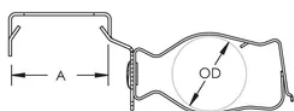

Fixation sur ossature pour conduit MF-M

CERTIFICATIONS

FONCTIONS

S'encliquette facilement sur l'ossature de cloison

Support de conduit à fermeture par encliquetage

Se fixe sur l'ossature de cloison à l'aide d'une vis pour un soutien supplémentaire

SPÉCIFICATIONS

Finition: nVent CADDY Armour

Matériau: Ressort acier

Table 1/1

Référence catalogue	Diamètre extérieur (OD)	A
6MF		35 - 38 mm
812MF	18 - 30 mm	35 - 38 mm
16MF		35 - 38 mm

AVERTISSEMENT

Les produits nVent doivent être installés et utilisés uniquement comme indiqué dans les feuilles d'instructions et les documents de formation de nVent. Les feuilles d'instructions sont disponibles sur www.nvent.com et auprès de votre représentant du service client nVent. Une installation incorrecte, une mauvaise utilisation, une mauvaise application ou tout autre défaut de respect total des instructions et des avertissements de nVent peut entraîner une défaillance du produit, des dommages matériels, des blessures corporelles graves et la mort et/ou annuler votre garantie.