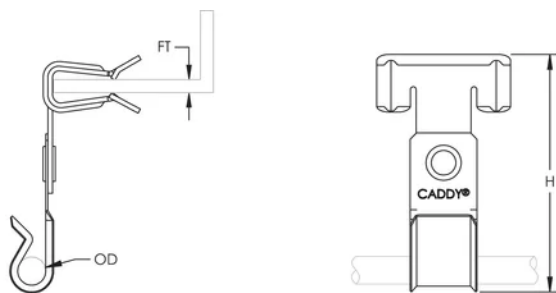

DIAGRAMMES

AVERTISSEMENT

Les produits nVent doivent être installés et utilisés uniquement comme indiqué dans les feuilles d'instructions et les documents de formation de nVent. Les feuilles d'instructions sont disponibles sur www.nvent.com et auprès de votre représentant du service client nVent. Une installation incorrecte, une mauvaise utilisation, une mauvaise application ou tout autre défaut de respect total des instructions et des avertissements de nVent peut entraîner une défaillance du produit, des dommages matériels, des blessures corporelles graves et la mort et/ou annuler votre garantie.

Amérique du Nord

+1 800 753 9221
Option 1 – Service client
Option 2 – Assistance
technique

Europe

Pays-Bas :
+31 800-0200135
France :
+33 800 901 793

Europe

Allemagne :
800 1890272
Autres pays :
+31 13 5835404

APAC

Shanghai :
+ 86 21 2412 1618/19
Sydney :
+61 2 9751 8500

Notre portefeuille puissant de marques:

CADDY ERICO HOFFMAN ILSCO SCHROFF TRACHTE