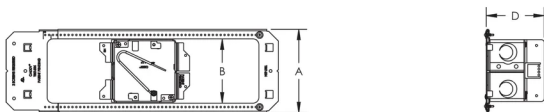

Table 2/2

Référence catalogue	Profondeur (D)	A	B
A1BF0GTC	92.1mm	136.53 mm	104.78 mm

INFORMATIONS COMPLÉMENTAIRES

Le fil de mise à la terre fait 10" de long.

Un espacement des ossatures de 24 po nécessite l'utilisation de trois vis de fixation.

A utiliser qu'avec les assemblages nVent CADDY All-in-One.

DIAGRAMMES