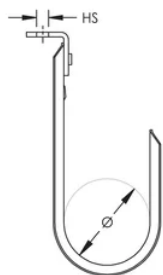

Crochet en J nVent CADDY Cablecat avec équerre

CERTIFICATIONS

FONCTIONS

Equerre équipée d'un crochet en J nVent CADDY Cablecat

Prend en charge les câbles courant faible

SPÉCIFICATIONS

Table 1/1

Référence catalogue	Matériau	Finition	Diamètre (Ø)	Taille de trou (HS)
CAT12AB	Acier	Prégalvanisé	19 mm	6.3 mm