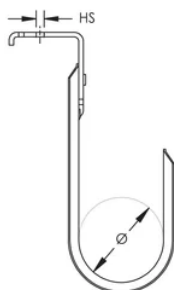

DIAGRAMMES

AVERTISSEMENT

Les produits nVent doivent être installés et utilisés uniquement comme indiqué dans les feuilles d'instructions et les documents de formation de nVent. Les feuilles d'instructions sont disponibles sur www.nvent.com et auprès de votre représentant du service client nVent. Une installation incorrecte, une mauvaise utilisation, une mauvaise application ou tout