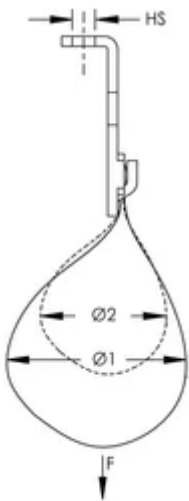

CAT425	100 mm, 150 mm	518mm²	425	325	210	7 mm
CAT425A6	100 mm, 150 mm	518mm²	425	325	210	9.5 mm

Table 2/2

Référence catalogue	Charge statique	Certifications
CAT425	450N	UL, ITB, cUL
CAT425A6	450N	cUL, UL

DIAGRAMMES

AVERTISSEMENT

Les produits nVent doivent être installés et utilisés uniquement comme indiqué dans les feuilles d'instructions et les documents de formation de nVent. Les feuilles d'instructions sont disponibles sur www.nvent.com et auprès de votre représentant du service client nVent. Une installation incorrecte, une mauvaise utilisation, une mauvaise application ou tout autre défaut de respect total des instructions et des avertissements de nVent peut entraîner une défaillance du produit, des dommages matériels, des blessures corporelles graves et la mort et/ou annuler votre garantie.