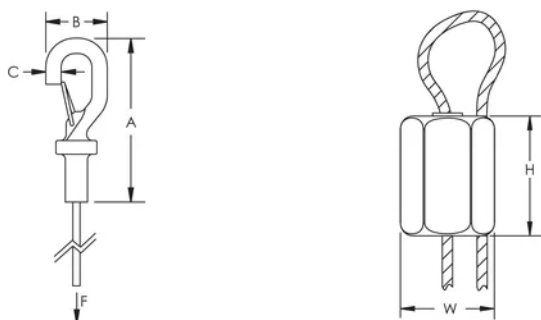

Table 1/1

Référence catalogue	Longueur du câble métallique	A	B	C	Charge statique
SLD15L2S	2m	58.4 mm	22.9 mm	6.4 mm	195N
SLD15L5S	5m	58.4 mm	22.9 mm	6.4 mm	195N
SLD15L10S	10m	58.4 mm	22.9 mm	6.4 mm	195N

Largeur (W): 12.7 mm

Hauteur (H): 19 mm

INFORMATIONS COMPLÉMENTAIRES

Câble et embout crochet en acier inoxydable 316 (1.4401).

DIAGRAMMES

AVERTISSEMENT

Les produits nVent doivent être installés et utilisés uniquement comme indiqué dans les feuilles d'instructions et les documents de formation de nVent. Les feuilles d'instructions sont disponibles sur www.nvent.com et auprès de votre représentant du service client nVent. Une installation incorrecte, une mauvaise utilisation, une mauvaise application ou tout autre défaut de respect total des instructions et des avertissements de nVent peut entraîner une défaillance du produit, des dommages matériels, des blessures corporelles graves et la mort et/ou annuler votre garantie.