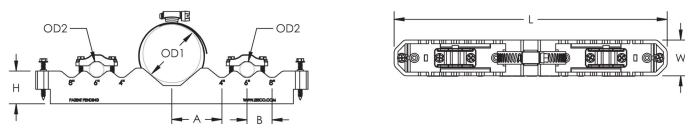

Marqué pour faciliter l'identification du décalage de la conduite d'alimentation

Peut fixer le tuyau dans toutes les orientations verticales ou horizontales

Le boîtier en plastique du support est non corrosif et compatible avec toutes les variétés de tuyaux

D'autres attaches de support préfab pour plomberie (PFBC) peuvent être achetées séparément pour plusieurs passages de conduite d'alimentation

SPÉCIFICATIONS

Table 1/2

Référence catalogue	Matériau	Finition	Facteur de sécurité de charge statique	Décalage de la canalisation d'alimentation	Diamètre extérieur 1 (OD1)	Diamètre extérieur 2 (OD2)
PFBNB	Acrylonitrile butadiène styrène, Acier, Stainless Acier 410 (EN 1.4006)	Prégalvanisé, Électro-galvanisé	3:1	101.6mm, 152.4mm, 203.2mm	28.6 - 114.3 mm	9.5 - 26.7 mm

Table 2/2

Référence catalogue	Hauteur (H)	Longueur (L)	Largeur (W)	A	B
PFBNB	33 mm	275.8mm	36 mm	50.8 mm	25.4 mm

DIAGRAMMES

AVERTISSEMENT

Les produits nVent doivent être installés et utilisés uniquement comme indiqué dans les feuilles d'instructions et les documents de formation de nVent. Les feuilles d'instructions sont disponibles sur www.nvent.com et auprès de votre représentant du service client nVent. Une installation incorrecte, une mauvaise utilisation, une mauvaise application ou tout autre défaut de respect total des instructions et des avertissements de nVent peut entraîner une défaillance du produit, des dommages matériels, des blessures corporelles graves et la mort et/ou annuler votre garantie.