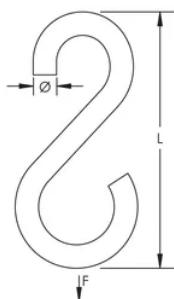

DIAGRAMMES

AVERTISSEMENT

Les produits nVent doivent être installés et utilisés uniquement comme indiqué dans les feuilles d'instructions et les documents de formation de nVent. Les feuilles d'instructions sont disponibles sur www.nvent.com et auprès de votre représentant du service client nVent. Une installation incorrecte, une mauvaise utilisation, une mauvaise application ou tout autre défaut de respect total des instructions et des avertissements de nVent peut entraîner une défaillance du produit, des dommages matériels, des blessures corporelles graves et la mort et/ou annuler votre garantie.