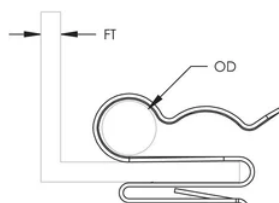

Attache encliquetable solaire

FONCTIONS

Soutient jusqu'à deux câbles de transmission sur les panneaux solaires

Se monte dans quatre sens différents

Bords évasés pour protéger le câble

La patte de préhension assure un ajustement ferme du bâti

SPÉCIFICATIONS

Table 1/1

Référence catalogue	Matériau	Finition	Épaisseur de bride (FT)	Diamètre extérieur (OD)
SCSOL1A	Ressort acier	nVent CADDY Armour	1.5 - 2 mm	5 - 7 mm

DIAGRAMMES

AVERTISSEMENT

Les produits nVent doivent être installés et utilisés uniquement comme indiqué dans les feuilles d'instructions et les documents de formation de nVent. Les feuilles d'instructions sont disponibles sur www.nvent.com et auprès de votre représentant du service client nVent. Une installation incorrecte, une mauvaise utilisation, une mauvaise application ou tout autre défaut de respect total des instructions et des avertissements de nVent peut entraîner une défaillance du produit, des dommages matériels, des blessures corporelles graves et la mort et/ou annuler votre garantie.