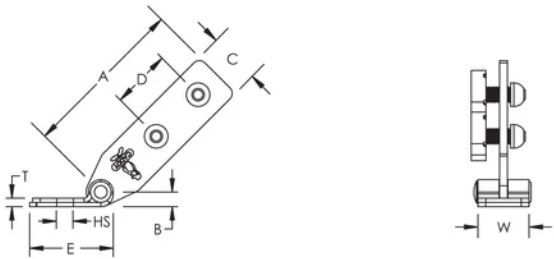

Table 2/2

Référence catalogue	D	E
CSBUS1	50.8 mm	66 mm
CSBUS2	50.8 mm	66 mm

INFORMATIONS COMPLÉMENTAIRES

La longueur de profil de montage à couper est +/- 25 mm la longueur mesurée

Charges FM					
Référence	Élément de renfort	Capacité horizontale par installation vue d'en haut			
		30° - 44°	45° - 59°	60° - 74°	75° - 90°
CSBUS1	41 x 41 Rail de montage	8940 N	12630 N	15210 N	16940 N
CSBUS2	41 x 41 Rail de montage	8940 N	12630 N	15210 N	16940 N

DIAGRAMMES

AVERTISSEMENT

Les produits nVent doivent être installés et utilisés uniquement comme indiqué dans les feuilles d'instructions et les documents de formation de nVent. Les feuilles d'instructions sont disponibles sur www.nvent.com et auprès de votre représentant du service client nVent. Une installation incorrecte, une mauvaise utilisation, une mauvaise application ou tout autre défaut de respect total des instructions et des avertissements de nVent peut entraîner une défaillance du produit, des dommages matériels, des blessures corporelles graves et la mort et/ou annuler votre garantie.