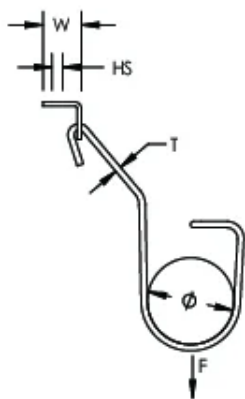

AVERTISSEMENT

Les produits nVent doivent être installés et utilisés uniquement comme indiqué dans les feuilles d'instructions et les documents de formation de nVent. Les feuilles d'instructions sont disponibles sur www.nvent.com et auprès de votre représentant du service client nVent. Une installation incorrecte, une mauvaise utilisation, une mauvaise application ou tout autre défaut de respect total des instructions et des avertissements de nVent peut entraîner une défaillance du produit, des dommages matériels, des blessures corporelles graves et la mort et/ou annuler votre garantie.

Amérique du Nord

+1 800 753 9221
Option 1 – Service client
Option 2 – Assistance
technique

Europe

Pays-Bas :
+31 800-0200135
France :
+33 800 901 793

Europe

Allemagne :
800 1890272
Autres pays :
+31 13 5835404

APAC

Shanghai :
+ 86 21 2412 1618/19
Sydney :
+61 2 9751 8500

Notre portefeuille puissant de marques:

CADDY ERICO HOFFMAN ILSCO SCHROFF TRACHTE