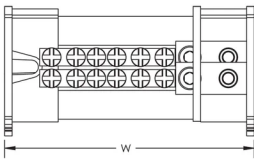

Directives de sélection pour les blocs de distribution

Déclassement à appliquer pour une température ambiante (°C) et une température de fonctionnement de 85 °C

Température ambiante (°C)	30°	35°	40°	45°	50°	55°	60°	65°	70°	75°
Coefficient de déclassement (d)	1	1	1	0.94	0.88	0.82	0.75	0.67	0.58	0.47

*environnement des blocs de distribution dans l'armoire électrique

DIAGRAMMES

AVERTISSEMENT

Les produits nVent doivent être installés et utilisés uniquement comme indiqué dans les feuilles d'instructions et les documents de formation de nVent. Les feuilles d'instructions sont disponibles sur www.nvent.com et auprès de votre représentant du service client nVent. Une installation incorrecte, une mauvaise utilisation, une mauvaise application ou tout autre défaut de respect total des instructions et des avertissements de nVent peut entraîner une défaillance du produit, des dommages matériels, des blessures corporelles graves et la mort et/ou annuler votre garantie.