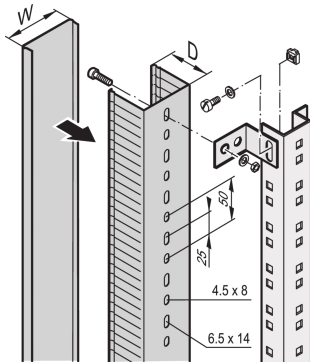

Chemin de câbles

Data Solutions

Passage de câblage dans les zones latérales et arrière de la baie et montage sur les montants de la baie, les traverses de profondeur ou les profils en C.

CERTIFICATIONS

FONCTIONS

Pour le passage des câbles dans les zones latérales et arrière de la baie

Montage sur les montants des baies, traverses de profondeur ou profils en C

SPÉCIFICATIONS

Type de produit: Chemin de câbles

Table 1/1