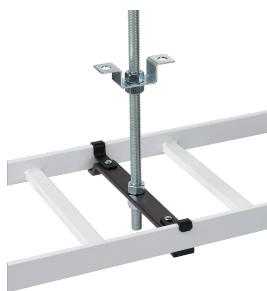

# Kit de support central pour chemin de câbles

## Data Solutions

Le kit de support central pour chemin de câbles comprend une tige filetée et un support qui permet de maintenir le centre du porte-échelle au plafond. Le kit comprend un élément croisé de support en échelle à usage intensif, deux supports de montage, deux vis n°12-24, une tige filetée de 5/8 po, un manchon de protection et quatre écrous de 5/8 po. Les supports doivent être utilisés au moins tous les 5 pieds (1,5 m).

## FONCTIONS

Le kit de support central pour chemin de câbles comprend une tige filetée et un support qui permet de maintenir le centre du porte-échelle au plafond

Le kit comprend un élément croisé renforcé en porte-échelle, 2 supports de montage, 2 vis n°12-24, une tige filetée de 5/8 po, un manchon protégé et quatre écrous de 5/8 po

Les supports doivent être utilisés au moins tous les 5 pieds (1,5 m)