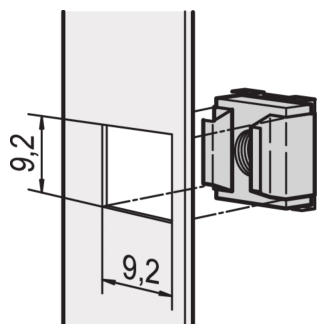

Kit d'écrous baie

Data Solutions

Les écrous-cages autorisent un large choix de tailles d'écrous et de vis et sont faciles à remplacer, contrairement aux trous pré-filetés. Les écrous-cages sont faciles à utiliser sur des matériaux trop fins ou souples pour être filetés.

CERTIFICATIONS

FONCTIONS

Pour fixation de divers éléments (dans les perforations carrées) nécessitant une visserie M4 ou M5

Pour une mise à la masse conforme, utiliser un écrou-cage de mise à la masse et une rondelle sur au moins un point de fixation

SPÉCIFICATIONS

Type de produit: Écrou

Matériau: Acier

Table 1/1

Référence catalogue	Finition	Quantité par colis	Taille du filetage	Famille de produits	Type	Compatible avec

21120-129	Zingué	10	M5		Écrou-cage, Mise à la terre	Faces avant, Eurorack, Novastar, Varistar, Varistar CP
21120-127	Zingué	10	M4		Écrou-cage, Mise à la terre	Faces avant, Eurorack, Novastar, Varistar, Varistar CP
21120-131	Zingué	10	M6	RatiopacPRO, RatiopacPRO Air, CompacPRO, PropacPRO, Comptec, Inpac, MultipacPRO	Écrou-cage, Mise à la terre	Faces avant, Eurorack, Novastar, Varistar, Varistar CP
21100-003	Zingué	50	M6	RatiopacPRO, RatiopacPRO Air, CompacPRO, PropacPRO, Comptec, Inpac, MultipacPRO	Écrou-cage	Faces avant, Eurorack, Novastar, Varistar, Varistar CP
21100-215	Zingué	50	M5		Écrou-cage	Faces avant, Eurorack, Novastar, Varistar, Varistar CP
21100-001	Zingué	50	M4		Écrou-cage	Faces avant, Eurorack, Novastar, Varistar, Varistar CP
21100-216	Zingué	100	M5		Écrou-cage	Faces avant, Eurorack, Novastar, Varistar, Varistar CP
21100-004	Zingué	100	M6	RatiopacPRO, RatiopacPRO Air, CompacPRO, PropacPRO, Comptec, Inpac, MultipacPRO	Écrou-cage	Faces avant, Eurorack, Novastar, Varistar, Varistar CP