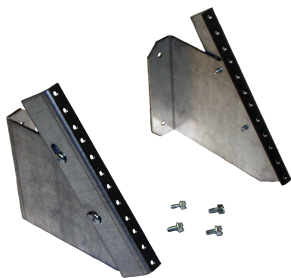

Cornières de panneau D-Box Patch

Data Solutions

Les cornières de panneau de raccordement s'inclinent de 45 degrés pour fournir un accès pratique à l'équipement monté sur les panneaux de raccordement. Ils fournissent un espace additionnel pour panneau de raccordement dans des armoires de 914 et 1 219 mm (36 et 48 pouces) de hauteur. Veuillez noter qu'ils sont vendus par paire, y compris le matériel de montage et le manuel d'instructions.

FONCTIONS

Les cornières de panneau de raccordement s'inclinent de 45 degrés pour fournir un accès pratique à l'équipement monté sur les panneaux de raccordement

Fournissent un emplacement additionnel au panneau de raccordement dans des armoires de 914 et 1219 mm (36 et 48 pouces) de hauteur

Vendus par paire, y compris le matériel de montage et le manuel d'instructions

SPÉCIFICATIONS

Table 1/1

Référence catalogue	Référence article	Matériau	Finition	Épaisseur	Unités de rack
DBPRA4U	14538	Acier doux	Galvanisé	2.75mm	4U