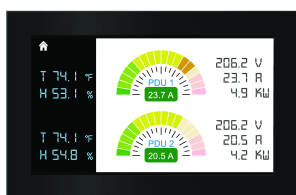

Écran à cristaux liquides (LCD) pour montage sur porte PDU

Data Solutions

L'écran LCD intelligent et élégant à montage sur porte PDU surveille de l'extérieur les mesures PDU dans l'armoire sans exiger l'ouverture de la porte pour examiner physiquement les mesures de PDU. Installation facile grâce au montage magnétique ne nécessitant aucune découpe de la porte du coffret. L'écran tactile peut être installé horizontalement ou verticalement et possède une connectivité plug-n-play.

FONCTIONS

Il gagne du temps en contrôlant les mesures de PDU depuis l'extérieur du coffret

Il évite de devoir entrer dans le coffret pour contrôler les mesures de PDU

Installation facile grâce au montage magnétique

Avec les capteurs connectés PDU correspondants, il surveille la tension, le courant, la puissance, la température, l'humidité et le débit d'air

Taille de l'écran de 4,3 pouces (109 mm)

Résolution de l'écran 480 x 272