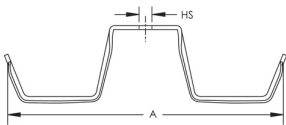

Le système offre un cheminement commode pour les fils et les câbles

Les doubles crochets en J peuvent être fixés verticalement le long de la même tige pour créer une configuration en arbre

Permet d'ajouter des câbles même lorsqu'ils sont fixés au ras du plafond

Le crochet en J spécialement conçu présente des surfaces de support arrondi et de grand diamètre

Les bords arrondis empêchent la torsion et l'enroulement excessifs des câbles

Idéal pour des applications de rénovation où les faisceaux de câbles doivent être acheminés autour de constructions existantes

ATTRIBUTS DU PRODUIT

Matériau: Acier

Finition: Électro-galvanisé

Capacité de câble, Cat. 5e: 70

Capacité de câble, Cat. 6: 50

Capacité de câble, Cat. 6A: 30

A: 185mm

Zone: 80.2mm²

Taille de trou (HS): 9.5mm

INFORMATIONS COMPLÉMENTAIRES

La surface représentée est la valeur combinée des deux côtés. Cette surface est à diviser par 2 afin d'obtenir la surface d'un seul côté.

DIAGRAMMES