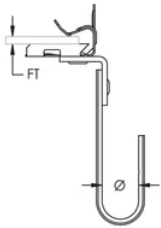

# Crochet en J nVent CADDY Cablecat avec attache à frapper, orientable, Acier, Acier Ressort, 19 mm dia, 8–12 mm Rebord

### FONCTIONS

---

Attache pour poutre à marteler, équipée d'un crochet en J nVent CADDY Cablecat

Prend en charge les câbles courant faible

Effectue une rotation de 360 degrés pour soutenir des cheminements de câbles multi-directionnels

### ATTRIBUTS DU PRODUIT

---

Matériau: Acier; Spring Acier

Finition: Prégalvanisé; nVent CADDY Armour

Diamètre (Ø): 19mm

## DIAGRAMMES

---