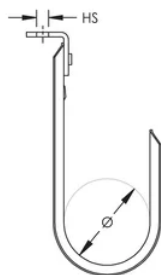

Crochet en J nVent CADDY Cablecat avec équerre, 19 mm dia, 6,3 mm Trou

Data Solutions

RÉFÉRENCE CATALOGUE

CAT12AB

CERTIFICATIONS

FONCTIONS

Equerre équipée d'un crochet en J nVent CADDY Cablecat

Prend en charge les câbles courant faible

ATTRIBUTS DU PRODUIT

Matériau: Acier

Finition: Prégalvanisé

Diamètre (Ø): 19mm

Taille de trou (HS): 6.3mm

DIAGRAMMES

AVERTISSEMENT

Les produits nVent doivent être installés et utilisés uniquement comme indiqué dans les feuilles d'instructions et les documents de formation de nVent. Les feuilles d'instructions sont disponibles sur www.nvent.com et auprès de votre représentant du service client nVent. Une installation incorrecte, une mauvaise utilisation, une mauvaise application ou tout autre défaut de respect total des instructions et des avertissements de nVent peut entraîner une défaillance du produit, des dommages matériels, des blessures corporelles graves et la mort et/ou annuler votre garantie.