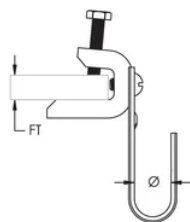

Crochet en J nVent CADDY Cablecat avec attache de poutre BC200, 19 mm dia, 3–12 mm Rebord

Data Solutions

RÉFÉRENCE CATALOGUE

CAT12BC200

CERTIFICATIONS

FONCTIONS

Attache pour poutre équipée d'un crochet en J nVent CADDY Cablecat

Prend en charge les câbles courant faible

ATTRIBUTS DU PRODUIT

Matériau: Acier

Finition: Préalgalvanisé

Diamètre (Ø): 19mm

Épaisseur de bride (FT): 3 – 12mm

AVERTISSEMENT

Les produits nVent doivent être installés et utilisés uniquement comme indiqué dans les feuilles d'instructions et les documents de formation de nVent. Les feuilles d'instructions sont disponibles sur www.nvent.com et auprès de votre représentant du service client nVent. Une installation incorrecte, une mauvaise utilisation, une mauvaise application ou tout autre défaut de respect total des instructions et des avertissements de nVent peut entraîner une défaillance du produit, des dommages matériels, des blessures corporelles graves et la mort et/ou annuler votre garantie.