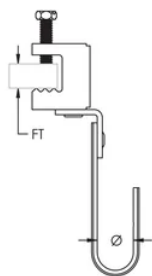

Crochet en J nVent CADDY Cablecat avec attache de poutre BC, orientable, 19,1 mm dia, 3,2–12,7 mm Rebord

Data Solutions

RÉFÉRENCE CATALOGUE

CAT12BCB

CERTIFICATIONS

FONCTIONS

Attache pour poutre équipée d'un crochet en J nVent CADDY Cablecat

Prend en charge les câbles courant faible

ATTRIBUTS DU PRODUIT

Matériau: Acier

Finition: Préalgalvanisé; nVent CADDY Armour

Diamètre (Ø): 19.1mm

Épaisseur de bride (FT): 3.2 – 12.7mm

AVERTISSEMENT

Les produits nVent doivent être installés et utilisés uniquement comme indiqué dans les feuilles d'instructions et les documents de formation de nVent. Les feuilles d'instructions sont disponibles sur www.nvent.com et auprès de votre représentant du service client nVent. Une installation incorrecte, une mauvaise utilisation, une mauvaise application ou tout autre défaut de respect total des instructions et des avertissements de nVent peut entraîner une défaillance du produit, des dommages matériels, des blessures corporelles graves et la mort et/ou annuler votre garantie.