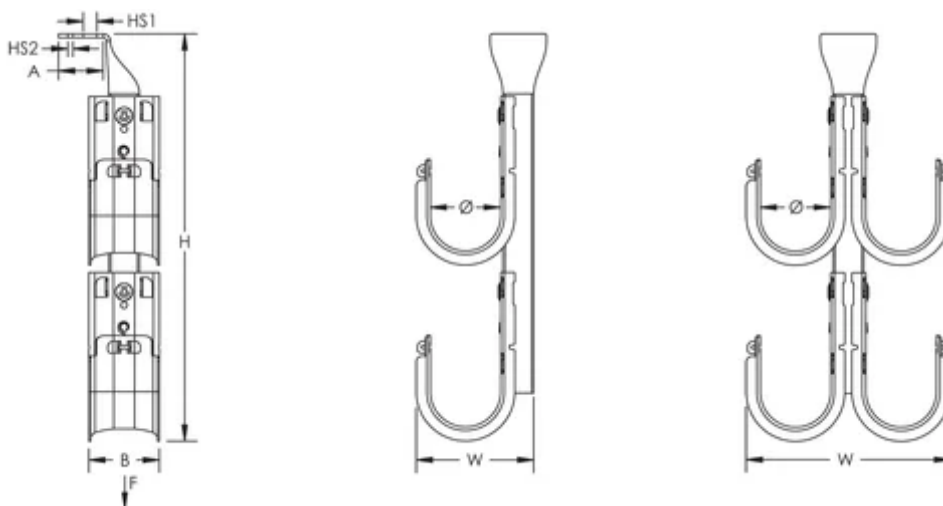

Type: Recto verso

Diamètre ($\varnothing$): 50mm

Niveaux: 3

Hauteur (H): 387mm

Largeur (W): 148mm

Taille de trou 1 (HS1): 10.3mm

Taille de trou 2 (HS2): 4.7mm

A: 36.5mm

B: 50mm

Charge statique 1 (F1): 1620N

Charge statique 2 (F2): 810N

INFORMATIONS COMPLÉMENTAIRES

Les charges statiques représentent la limite de charge maximale de l'arbre de crochets en J. La limite de charge statique de chaque crochet en J est de 270 N.

Se reporter à la charge statique 1 pour la fixation de l'arbre de crochets en J à l'aide de la taille de trou 1. Se reporter à la charge statique 2 pour la fixation de l'arbre de crochets en J à l'aide de la taille de trou 2.

L'espacement entre les supports non continus ne doit pas dépasser 5' (1,5 m) conformément à la norme TIA 569-C.9.7 et EN 50174-2.

DIAGRAMMES

AVERTISSEMENT

Les produits nVent doivent être installés et utilisés uniquement comme indiqué dans les feuilles d'instructions et les documents de formation de nVent. Les feuilles d'instructions sont disponibles sur www.nvent.com et auprès de votre représentant du service client nVent. Une installation incorrecte, une mauvaise utilisation, une mauvaise application ou tout autre défaut de respect total des instructions et des avertissements de nVent peut entraîner une défaillance du produit, des dommages matériels, des blessures corporelles graves et la mort et/ou annuler votre garantie.