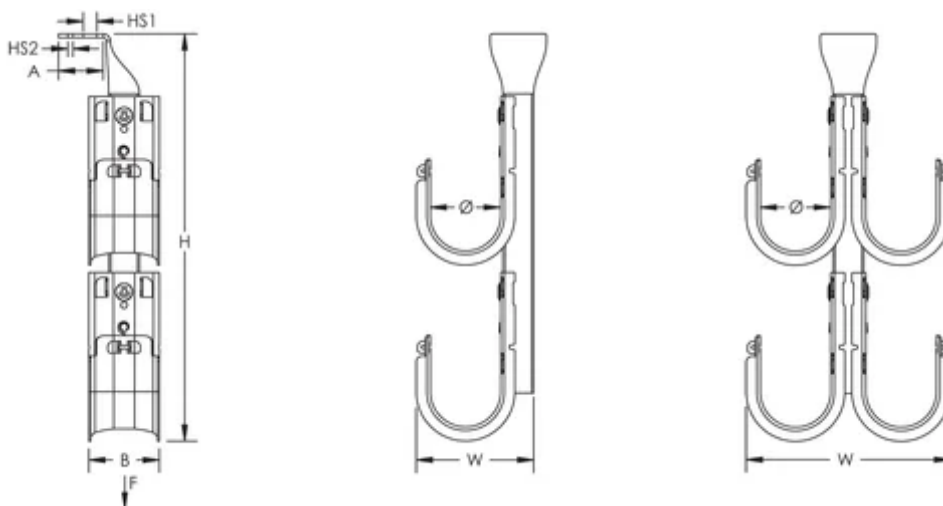

Type: Un côté

Diamètre ($\varnothing$): 50mm

Niveaux: 4

Hauteur (H): 514mm

Largeur (W): 84.8mm

Taille de trou 1 (HS1): 10.3mm

Taille de trou 2 (HS2): 4.7mm

A: 36.5mm

B: 50mm

Charge statique 1 (F1): 1080N

Charge statique 2 (F2): 810N

INFORMATIONS COMPLÉMENTAIRES

Les charges statiques représentent la limite de charge maximale de l'arbre de crochets en J. La limite de charge statique de chaque crochet en J est de 270 N.

Se reporter à la charge statique 1 pour la fixation de l'arbre de crochets en J à l'aide de la taille de trou 1. Se reporter à la charge statique 2 pour la fixation de l'arbre de crochets en J à l'aide de la taille de trou 2.

L'espacement entre les supports non continus ne doit pas dépasser 5' (1,5 m) conformément à la norme TIA 569-C.9.7 et EN 50174-2.

DIAGRAMMES

AVERTISSEMENT

Les produits nVent doivent être installés et utilisés uniquement comme indiqué dans les feuilles d'instructions et les documents de formation de nVent. Les feuilles d'instructions sont disponibles sur www.nvent.com et auprès de votre représentant du service client nVent. Une installation incorrecte, une mauvaise utilisation, une mauvaise application ou tout autre défaut de respect total des instructions et des avertissements de nVent peut entraîner une défaillance du produit, des dommages matériels, des blessures corporelles graves et la mort et/ou annuler votre garantie.