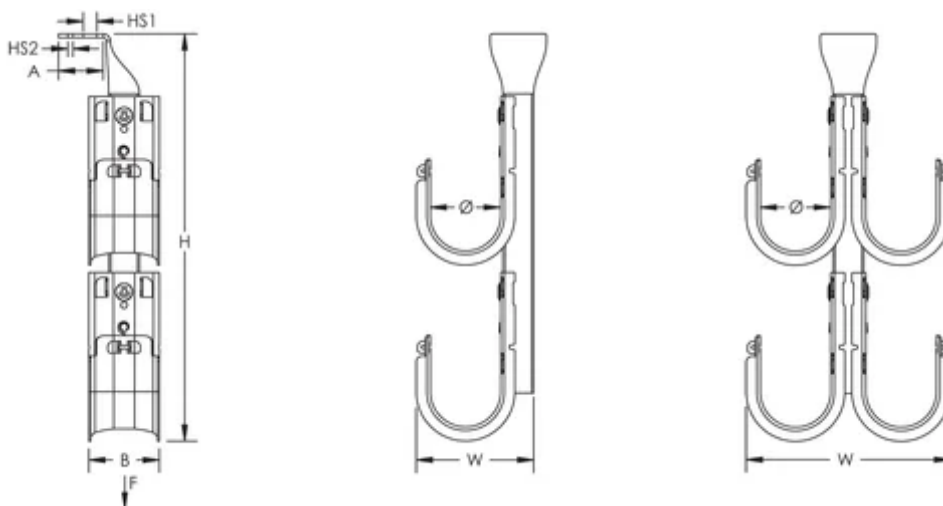

Type: Un côté

Diamètre (Ø): 100mm

Niveaux: 4

Hauteur (H): 768mm

Largeur (W): 138mm

Taille de trou 1 (HS1): 10.3mm

Taille de trou 2 (HS2): 4.7mm

A: 36.5mm

B: 50mm

Charge statique 1 (F1): 1080N

Charge statique 2 (F2): 810N

INFORMATIONS COMPLÉMENTAIRES

Les charges statiques représentent la limite de charge maximale de l'arbre de crochets en J. La limite de charge statique de chaque crochet en J est de 270 N.

Se reporter à la charge statique 1 pour la fixation de l'arbre de crochets en J à l'aide de la taille de trou 1. Se reporter à la charge statique 2 pour la fixation de l'arbre de crochets en J à l'aide de la taille de trou 2.

L'espacement entre les supports non continus ne doit pas dépasser 5' (1,5 m) conformément à la norme TIA 569-C.9.7 et EN 50174-2.

DIAGRAMMES

AVERTISSEMENT

Les produits nVent doivent être installés et utilisés uniquement comme indiqué dans les feuilles d'instructions et les documents de formation de nVent. Les feuilles d'instructions sont disponibles sur www.nvent.com et auprès de votre représentant du service client nVent. Une installation incorrecte, une mauvaise utilisation, une mauvaise application ou tout autre défaut de respect total des instructions et des avertissements de nVent peut entraîner une défaillance du produit, des dommages matériels, des blessures corporelles graves et la mort et/ou annuler votre garantie.