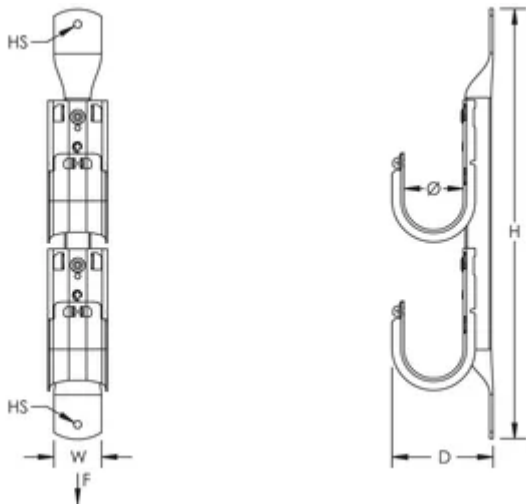

Arbre de crochets en J nVent CADDY Cat HP, fixation murale, 100 mm dia, 3 Niveaux

Data Solutions

RÉFÉRENCE CATALOGUE

CAT64HPSWM3

FONCTIONS

Idéal pour la fixation sur surfaces en béton, en acier ou en bois

Offre un support optimal pour les câbles de données haute performance, tels que les câbles de catégories 5e, 6, 6A, 7 incluses et la fibre optique

Conforme à la norme EN 50174-2

Conforme aux normes ISO@/IEC 14763-2, ANSI@/TIA 568 et ANSI@/TIA 569

ATTRIBUTS DU PRODUIT

Matériau: Acier

Finition: Prégalvanisé

Type: Un côté

Diamètre (Ø): 100mm

Niveaux: 3

Hauteur (H): 685.8mm

Largeur (W): 50mm

Taille de trou (HS): 6.5mm

Charge statique: 800N

Profondeur (D): 139.69mm

INFORMATIONS COMPLÉMENTAIRES

Les charges statiques représentent la limite de charge maximale de l'arbre de crochets en J. La limite de charge statique de chaque crochet en J est de 270 N.

L'espacement entre les supports non continus ne doit pas dépasser 5' (1,5 m) conformément à la norme TIA 569-C.9.7 et EN 50174-2.

DIAGRAMMES

AVERTISSEMENT

Les produits nVent doivent être installés et utilisés uniquement comme indiqué dans les feuilles d'instructions et les documents de formation de nVent. Les feuilles d'instructions sont disponibles sur www.nvent.com et auprès de votre représentant du service client nVent. Une installation incorrecte, une mauvaise utilisation, une mauvaise application ou tout autre défaut de respect total des instructions et des avertissements de nVent peut entraîner une défaillance du produit, des dommages matériels, des blessures corporelles graves et la mort et/ou annuler votre garantie.