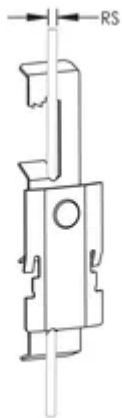

Fonctionnalités et options d'application accrues en combinant les produits 4Z et 6Z en une seule offre améliorée et efficace

Clip multifonction amélioré, compatible avec plus de tailles de tige filetée, permettant d'optimiser l'inventaire et de réduire le nombre de références en stock

ATTRIBUTS DU PRODUIT

Matériau: Ressort acier

Finition: nVent CADDY Armour

Taille du piquet (RS): 4; 6; 8; 10

Diamètre de fil: 3.9 – 4.8mm

Épaisseur de bride (FT): 3 – 9.5mm

Charge statique: 130N

INFORMATIONS COMPLÉMENTAIRES

Recommandé pour une utilisation avec des crochets en J nVent CADDY Cat HP d'un diamètre de 2" (50 mm) ou moins.

DIAGRAMMES

AVERTISSEMENT

Les produits nVent doivent être installés et utilisés uniquement comme indiqué dans les feuilles d'instructions et les documents de formation de nVent. Les feuilles d'instructions sont disponibles sur www.nvent.com et auprès de votre représentant du service client nVent. Une installation incorrecte, une mauvaise utilisation, une mauvaise application ou tout autre défaut de respect total des instructions et des avertissements de nVent peut entraîner une défaillance du produit, des dommages matériels, des blessures corporelles graves et la mort et/ou annuler votre garantie.