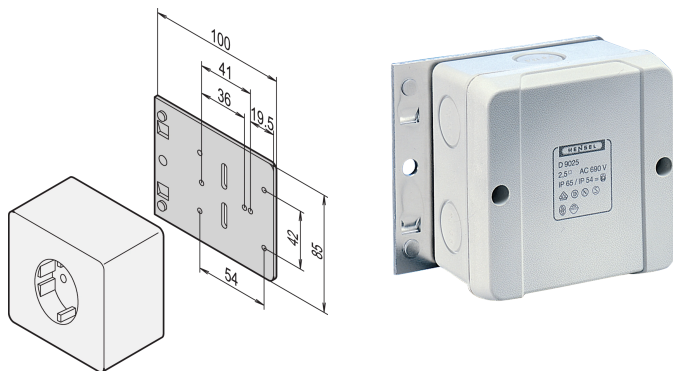

Plaque de montage pour prises simples

Data Solutions

RÉFÉRENCE CATALOGUE

20118-537

Plaque de montage pour prise simple.

CERTIFICATIONS

FONCTIONS

Pour toutes les prises disponibles dans le commerce

ATTRIBUTS DU PRODUIT

Type de produit: Platine de montage

Matériau: Aluminium

Quantité par colis: 1

Net Weight: 0.08kg

INFORMATIONS COMPLÉMENTAIRES

Prise en saillie non incluse dans la gamme de produits SCHROFF.