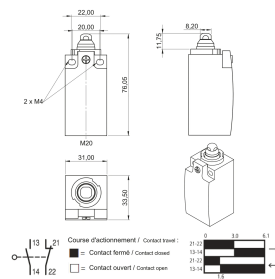

Contacteur de porte, câblé

Data Solutions

RÉFÉRENCE CATALOGUE

20118-811

Interrupteur à connecter aux contacts normalement fermés du module de commande de la porte à ouverture manuelle. Est principalement utilisé pour les lampes et les solutions de refroidissement qui doivent être asservis à l'ouverture ou à la fermeture de la porte.

CERTIFICATIONS

FONCTIONS

Raccordement secteur par prise SCHUKO/UTE

Installation aisée - Plug and Play (entièrement câblé)

Raccordement à la lampe de l'armoire via une prise IEC 60320 C13

ATTRIBUTS DU PRODUIT