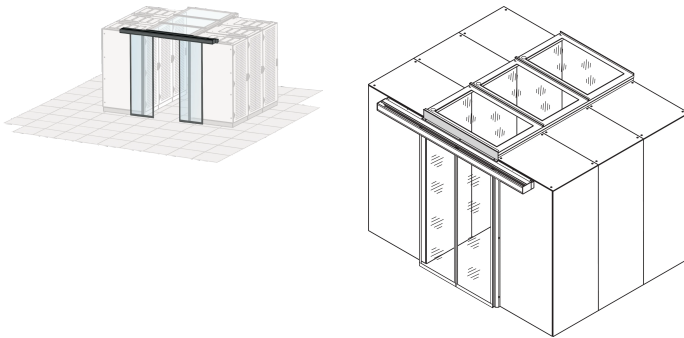

Porte coulissante de confinement d'allée, manuelle, L1200, RAL 7021

Data Solutions

RÉFÉRENCE CATALOGUE

21130-060

Les portes de travée sont disponibles en différentes versions : ouverture manuelle ou automatique.

CERTIFICATIONS

FONCTIONS

Compatible avec des baies de hauteur 2000 et 2200 mm

Portes de travées

Gris noir (RAL 7021)

Portes doubles adaptées à une largeur d'allée de 1200 mm

Les baies de hauteur 2200 mm nécessitent un bandeau, à commander séparément

ATTRIBUTS DU PRODUIT

Type: Porte d'allée

Quantité par colis: 1

Couleur: Gris foncé

Code couleur: RAL 7021

Finition: Revêtement poudré

Matériau: Acier

Famille de produits: Varistar CP