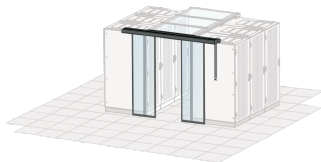

Porte coulissante de confinement d'allée, automatique, L1200, RAL 7021

Data Solutions

RÉFÉRENCE CATALOGUE

21130-073

Les portes de travée sont disponibles en différentes versions : ouverture manuelle ou automatique.

CERTIFICATIONS

FONCTIONS

Compatible avec des baies de hauteur 2000 et 2200 mm

Portes de travées

Gris noir (RAL 7021)

Portes doubles adaptées à une largeur d'allée de 1200 mm

Les baies de hauteur 2200 mm nécessitent un bandeau, à commander séparément

ATTRIBUTS DU PRODUIT

Type: Porte d'allée

Quantité par colis: 1

Couleur: Gris foncé

Code couleur: RAL 7021

Finition: Revêtement poudré

Matériau: Acier

Famille de produits: Varistar CP