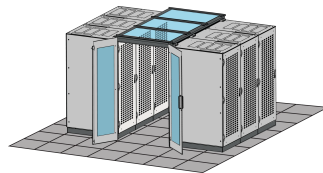

Porte battante de confinement d'allée, manuelle, 1200L, RAL 7021

Data Solutions

RÉFÉRENCE CATALOGUE

21130-583

Les portes de travée sont disponibles en différentes versions : ouverture manuelle ou automatique.

CERTIFICATIONS