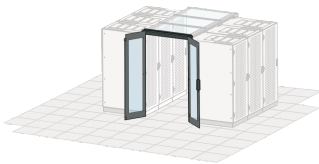

Porte battante de confinement d'allée, manuelle, 1200L, RAL 7021

Data Solutions

RÉFÉRENCE CATALOGUE

21130-583