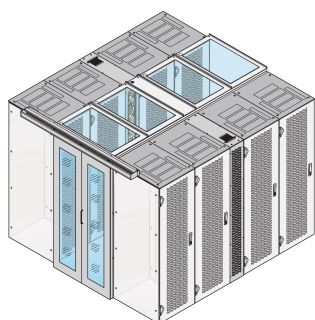

Toit de travée, L1200, P300

Data Solutions

RÉFÉRENCE CATALOGUE

21130-648

Toit disponible en différentes profondeurs pour l'installation d'un système de confinement d'allée.

CERTIFICATIONS

FONCTIONS

Toit de travée pour 2 rangées de baies

Convient à une allée de largeur 1200 mm

Un profil de toit permet de surélever la hauteur de l'allée de 84 mm ; à commander séparément

Le toit peut être retiré de l'intérieur (permet l'accès au dispositif d'éclairage et facilite les travaux de maintenance)

ATTRIBUTS DU PRODUIT

Type: Toit d'allée

Largeur: 300mm

Profondeur: 1200mm

Matériau: Acier

Quantité par colis: 1

Couleur: Gris foncé

Code couleur: RAL 7021