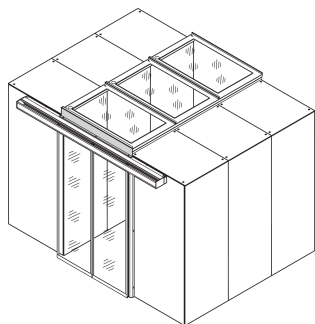

Bandeau de porte pour confinement, pour baies 52 U avec pieds réglables, RAL 7021

Data Solutions

RÉFÉRENCE CATALOGUE

21630-164

Bandeau de compensation pour différentes hauteurs de confinement d'allée afin d'éviter les fuites d'air au niveau des allées.

FONCTIONS

Bandeau permettant de fermer l'espace au-dessus de la porte de l'allée confinée

ATTRIBUTS DU PRODUIT

Type: Face d'obturateur au-dessus de la porte, porte coulissante

Compatible avec: Confinement d'allée

Quantité par colis: 1

Couleur: Gris foncé

Code couleur: RAL 7021

Finition: Revêtement poudré

Matériau: Acier

Type de produit: Couverture

Largeur: 1200mm

Net Weight: 6.144kg