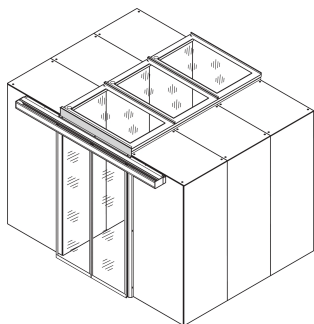

Bandeau de porte pour confinement, pour rack 52 U avec socle de 100 mm, RAL 7021

Data Solutions

RÉFÉRENCE CATALOGUE

21630-165

Bandeau de compensation pour différentes hauteurs de confinement d'allée afin d'éviter les fuites d'air au niveau des allées.

FONCTIONS

Bandeau permettant de fermer l'espace au-dessus de la porte de l'allée confinée

ATTRIBUTS DU PRODUIT

Type: Face d'obturateur au-dessus de la porte, porte coulissante

Compatible avec: Confinement d'allée

Quantité par colis: 1

Couleur: Gris foncé

Code couleur: RAL 7021

Finition: Revêtement poudré

Matériau: Acier

Type de produit: Couvercle

Largeur: 1200mm

Net Weight: 7.588kg