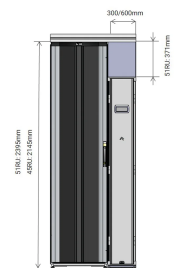

Bandeau de porte pour confinement, pour rack 47 U avec socle de 200 mm, RAL 7021

Data Solutions

RÉFÉRENCE CATALOGUE

21630-873

Bandeau de compensation pour différentes hauteurs de confinement d'allée afin d'éviter les fuites d'air au niveau des allées.

FONCTIONS

Bandeau permettant de fermer l'espace au-dessus de la porte de l'allée confinée