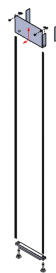

# Bandeau de porte pour confinement, pour rack 47 U avec socle de 200 mm, RAL 7021

### RÉFÉRENCE CATALOGUE

21630-873

Bandeau de compensation pour différentes hauteurs de confinement d'allée afin d'éviter les fuites d'air au niveau des allées.

### FONCTIONS

Bandeau permettant de fermer l'espace au-dessus de la porte de l'allée confinée