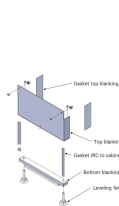

Bandeau de porte pour confinement, pour rack 47 U avec socle de 200 mm, RAL 7021

Data Solutions

RÉFÉRENCE CATALOGUE

21630-873

Bandeau de compensation pour différentes hauteurs de confinement d'allée afin d'éviter les fuites d'air au niveau des allées.

FONCTIONS

Bandeau permettant de fermer l'espace au-dessus de la porte de l'allée confinée