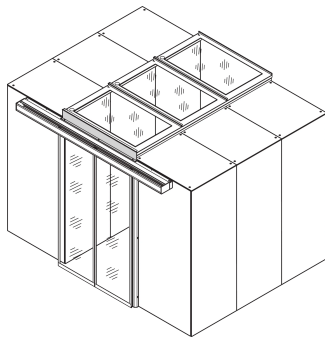

# Bandeau de porte pour confinement, pour rack 47 U avec socle de 200 mm, RAL 7021

### RÉFÉRENCE CATALOGUE

21630-873

Bandeau de compensation pour différentes hauteurs de confinement d'allée afin d'éviter les fuites d'air au niveau des allées.

### FONCTIONS

Bandeau permettant de fermer l'espace au-dessus de la porte de l'allée confinée

Matériau: Acier

Type de produit: Couverture

Largeur: 1200mm

Net Weight: 5.325kg