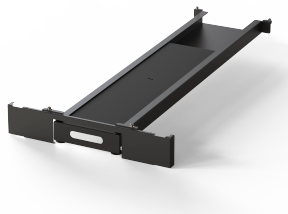

Protection anti-basculement télescopique Varistar CP, RAL 7021, 100H, 600L, 1200P

Data Solutions

RÉFÉRENCE CATALOGUE

24630-046

Tôle anti-basculement télescopique pour garantir l'équilibre, avec 150 kg en extension complète et possibilités de gestion des câbles latéraux et arrière.

FONCTIONS

Protection anti-basculement télescopique avec max. 150 kg en extension complète

Entrée de câbles latérale et arrière

ATTRIBUTS DU PRODUIT

Hauteur: 100mm

Largeur: 600mm

Profondeur: 1200mm

Quantité par colis: 1

Couleur: Gris foncé

Code couleur: RAL 7021

Finition: Revêtement poudré

Matériau: Acier

Famille de produits: Varistar CP

Type de produit: Base baie/bâti

Type: Protection anti-basculement

Net Weight: 12.89kg