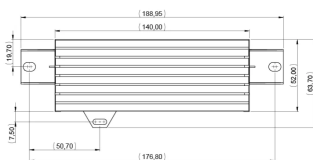

Passerelle pour verrouillage électronique de porte

Data Solutions

RÉFÉRENCE CATALOGUE

24630-194

Passerelle pour les systèmes de verrouillage électronique permettant de surveiller l'accès et le fonctionnement par SNMP via la suite logicielle Administration Suite.

FONCTIONS

Connexion au réseau Ethernet

ATTRIBUTS DU PRODUIT

Type de produit: Passerelle

Famille de produits: Varistar CP

Type: Passerelle Ethernet

Compatible avec: Serrure électronique MLR; Varistar CP

Net Weight: 0.182kg

Quantité par colis: 1

AVERTISSEMENT

Les produits nVent doivent être installés et utilisés uniquement comme indiqué dans les feuilles d'instructions et les documents de formation de nVent. Les feuilles d'instructions sont disponibles sur www.nvent.com et auprès de votre représentant du service client nVent. Une installation incorrecte, une mauvaise utilisation, une mauvaise application ou tout autre défaut de respect total des instructions et des avertissements de nVent peut entraîner une défaillance du produit, des dommages matériels, des blessures corporelles graves et la mort et/ou annuler votre garantie.