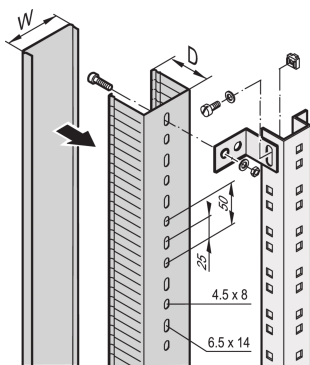

Chemin de câbles, 2000H 30L60P

Data Solutions

RÉFÉRENCE CATALOGUE

60103-011

Passage de câblage dans les zones latérales et arrière de la baie et montage sur les montants de la baie, les traverses de profondeur ou les profils en C.

CERTIFICATIONS

FONCTIONS

Pour le passage des câbles dans les zones latérales et arrière de la baie

Montage sur les montants des baies, traverses de profondeur ou profils en C

ATTRIBUTS DU PRODUIT

Matériau: PVC

Quantité par colis: 1

Type de produit: Chemin de câbles

Type: Chemin de câbles

Type à câble: Vertical

Net Weight: 0.799kg

INFORMATIONS COMPLÉMENTAIRES

Veillez commander séparément le kit de montage du chemin de câbles.