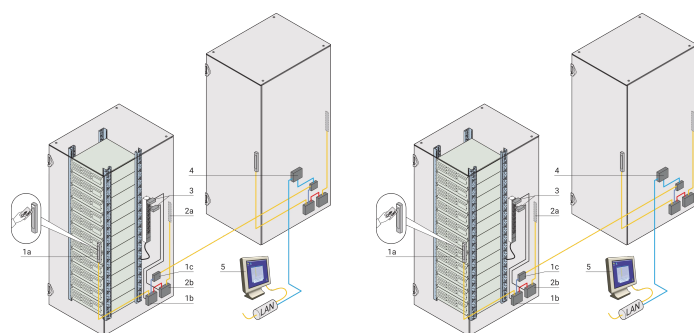

Lecteur de carte de bureau RFID

Data Solutions

RÉFÉRENCE CATALOGUE

60630-088

FONCTIONS

RFID card reader for programming transponder cards

Frequencies HID 125 kHz and MiFare 13.56 MHz

Power by USB

ATTRIBUTS DU PRODUIT

Type de produit: Unité de gestion

Compatible avec: Baie

Net Weight: 0.158kg

Quantité par colis: 1

AVERTISSEMENT

Les produits nVent doivent être installés et utilisés uniquement comme indiqué dans les feuilles d'instructions et les documents de formation de nVent. Les feuilles d'instructions sont disponibles sur www.nvent.com et auprès de votre représentant du service client nVent. Une installation incorrecte, une mauvaise utilisation, une mauvaise application ou tout autre défaut de respect total des instructions et des avertissements de nVent peut entraîner une défaillance du produit, des dommages matériels, des blessures corporelles graves et la mort et/ou annuler votre garantie.