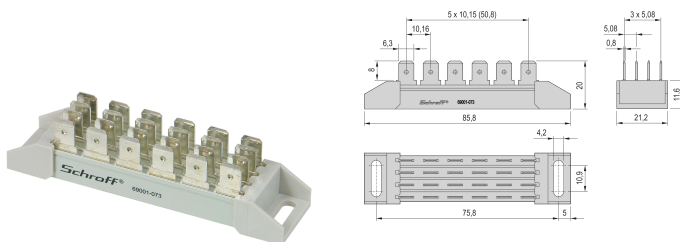

# Barre bus avec cosses FASTON

### RÉFÉRENCE CATALOGUE

69001-073

Barre bus avec cosses FASTON, avec 24 contacts. Elle est conçue pour la distribution de la tension secteur des bacs à cartes 19".

### FONCTIONS

24 contacts

Pour distribution de la tension secteur dans un bac à cartes 19"

Fixation dans les incréments de grille F (espacement 15 F), dimensions externes < 17 F