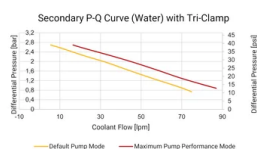

ATTRIBUTS DU PRODUIT

Référence article: 57118

Hauteur (H): 177mm

Largeur (W): 430mm

Profondeur (D): 994mm

Matériau: Acier doux

Finition: Plaqué

Couleur: Noir foncé

Code couleur: RAL 9005

Volume: 9.5l

Tension nominale: 100 – 240V

Fréquence nominale: 50 – 60Hz

Plage de courant de charge nominale: 2.47 – 4.44A

Type: Non rempli, avec Triclamp

DIAGRAMMES

AVERTISSEMENT

Les produits nVent doivent être installés et utilisés uniquement comme indiqué dans les feuilles d'instructions et les documents de formation de nVent. Les feuilles d'instructions sont disponibles sur www.nvent.com et auprès de votre représentant du service client nVent. Une installation incorrecte, une mauvaise utilisation, une mauvaise application ou tout autre défaut de respect total des instructions et des avertissements de nVent peut entraîner une défaillance du produit, des dommages matériels, des blessures corporelles graves et la mort et/ou annuler votre garantie.