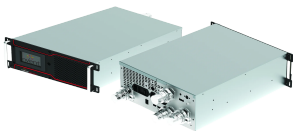

# Unité distribution de réfrigérant RackChiller CDU40, 40 kW non remplie, Triclamp

#### CDU0402R001

Le modèle nVent HOFFMAN RackChiller CDU40 est une unité de distribution du liquide de refroidissement en rack prévue pour répondre aux besoins actuels des applications de calcul hautes performances les plus exigeantes. Capable de gérer plus de 40 kW de charge thermique dans un espace remarquablement réduit de 4U. Le modèle RackChiller CDU40 est un échangeur thermique extrêmement efficace utilisant de l'eau chaude ASHRAE W4 pour gérer la chaleur des processeurs et des composants.